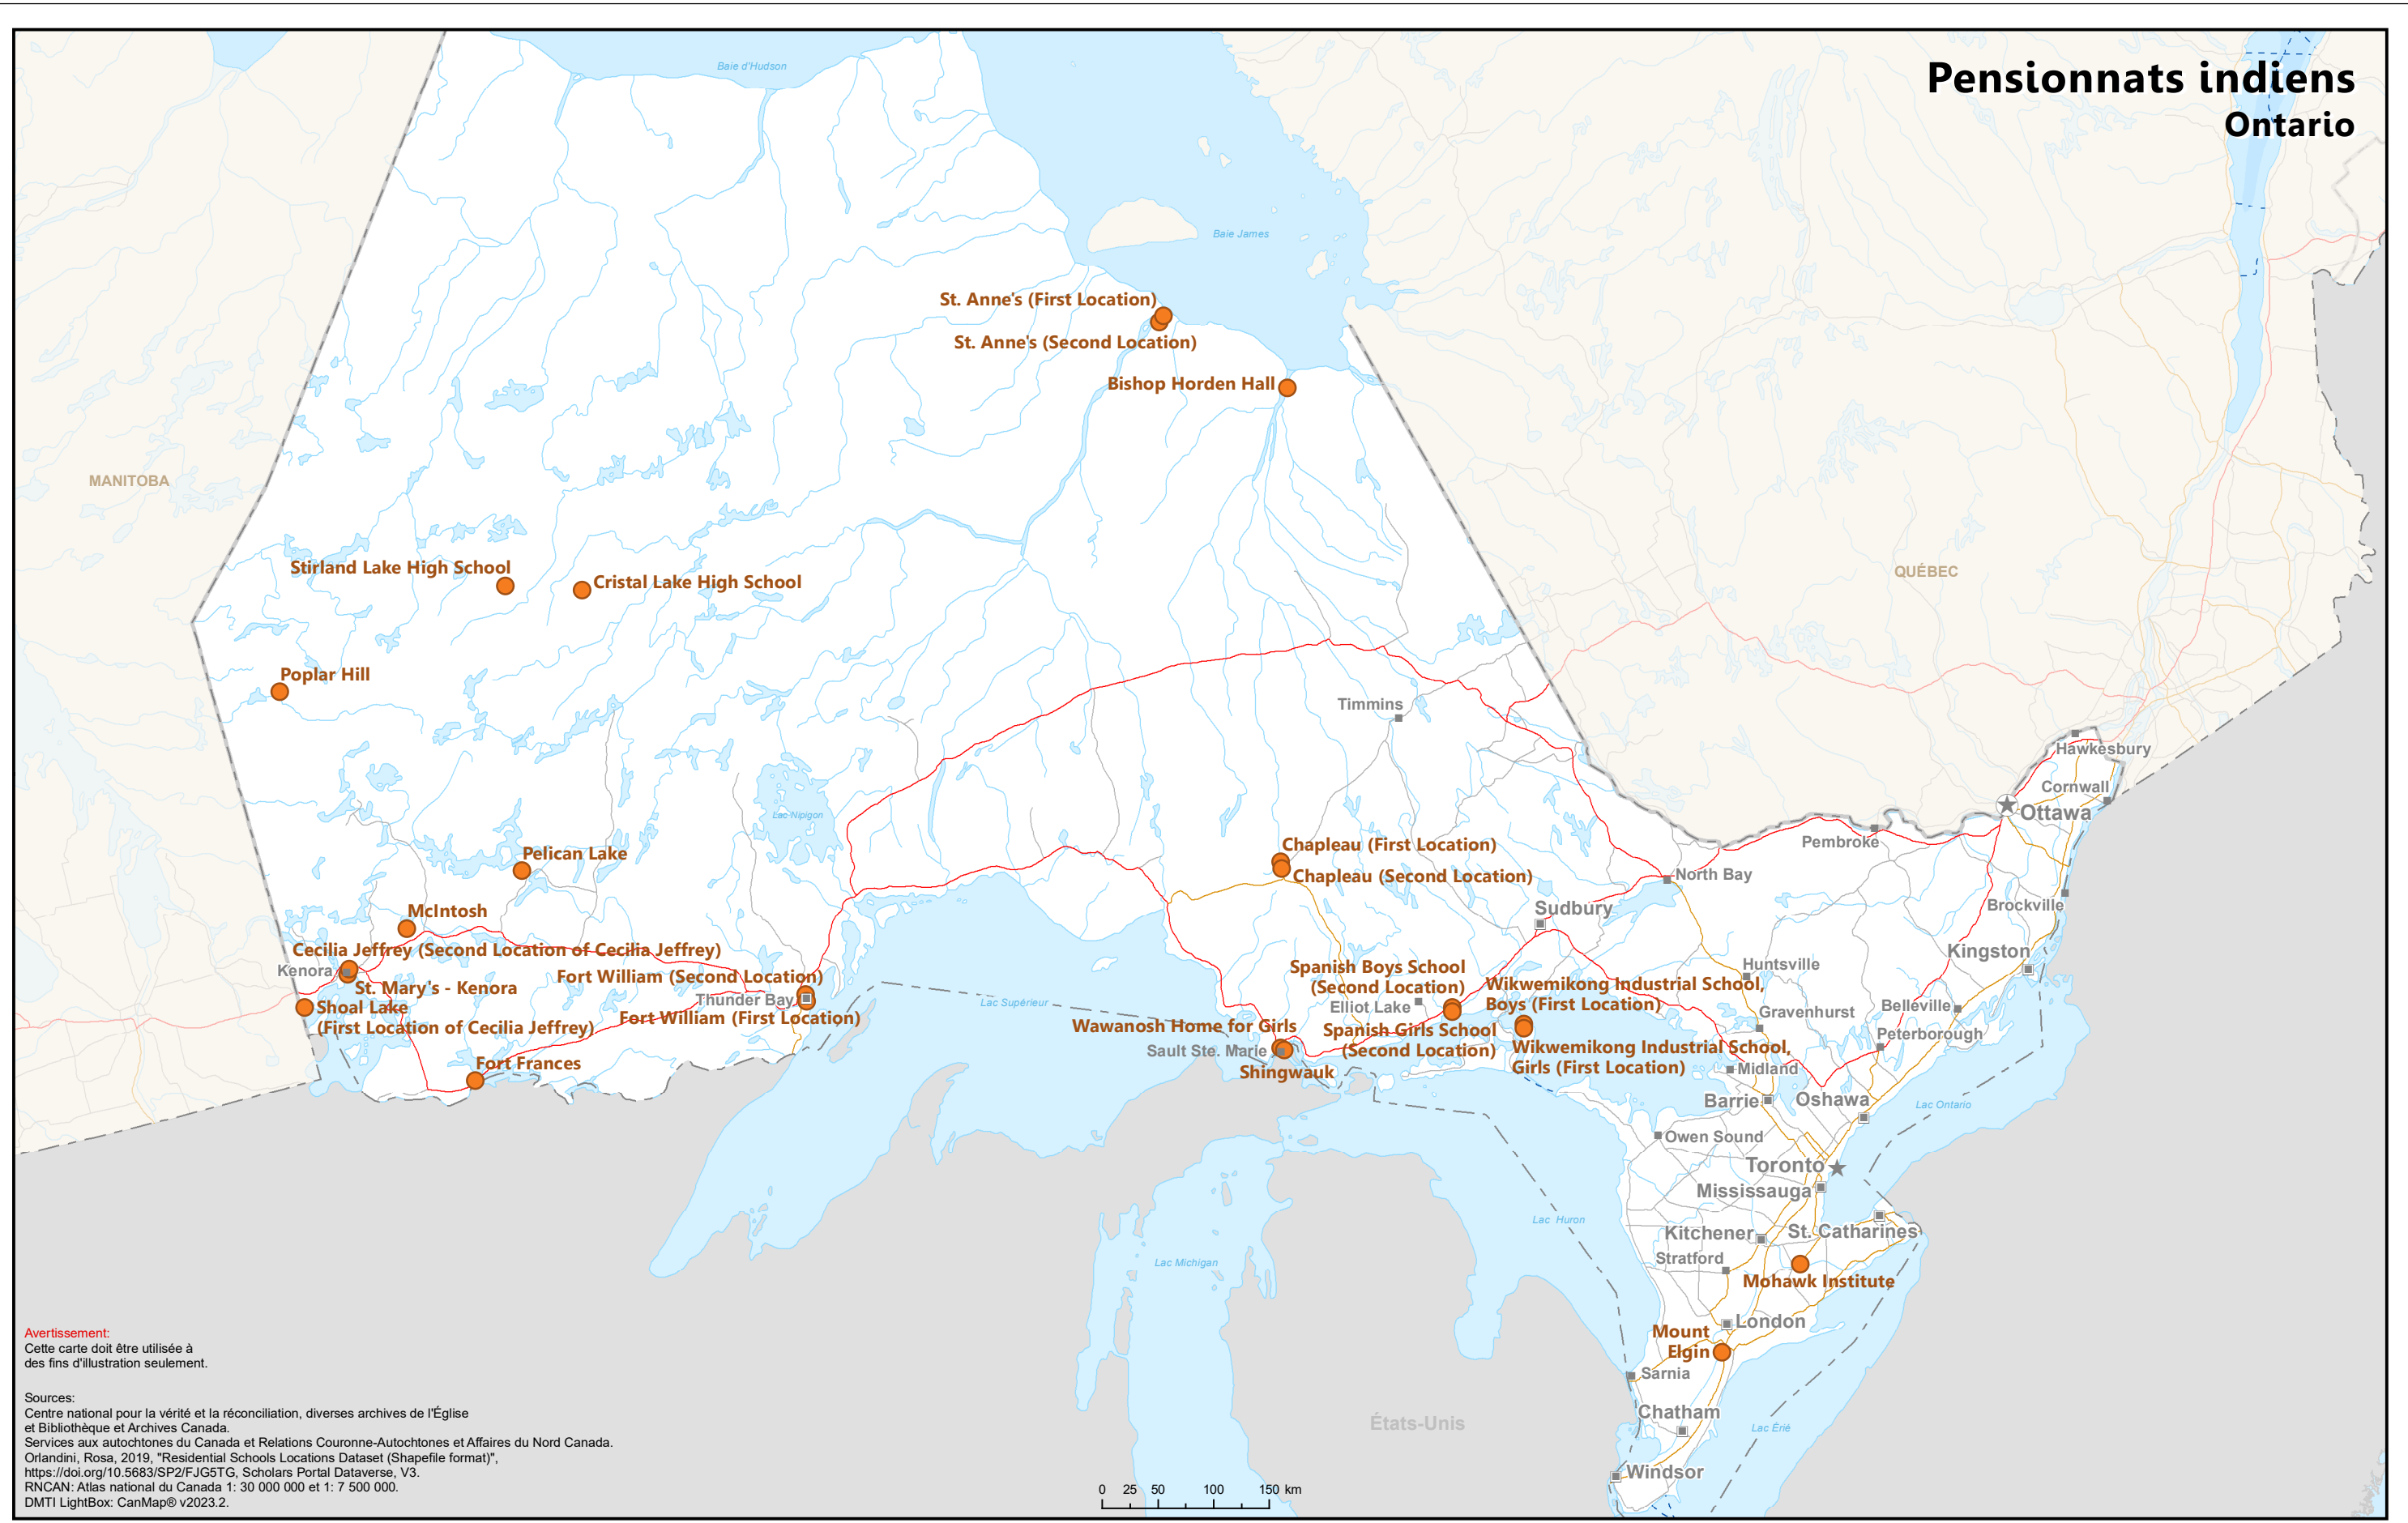

# Pensionnats indiens Ontario

**Avertissement:**  
 Cette carte doit être utilisée à des fins d'illustration seulement.

Sources:  
 Centre national pour la vérité et la réconciliation, diverses archives de l'Église et Bibliothèque et Archives Canada.  
 Services aux autochtones du Canada et Relations Couronne-Autochtones et Affaires du Nord Canada.  
 Orlandini, Rosa, 2019, "Residential Schools Locations Dataset (Shapefile format)", <https://doi.org/10.5683/SP2/FJG5TG>, Scholars Portal Dataverse, V3.  
 RNCAN: Atlas national du Canada 1: 30 000 000 et 1: 7 500 000.  
 DMTI LightBox: CanMap® v2023.2.

65321-04e (G.Odors #118286246)